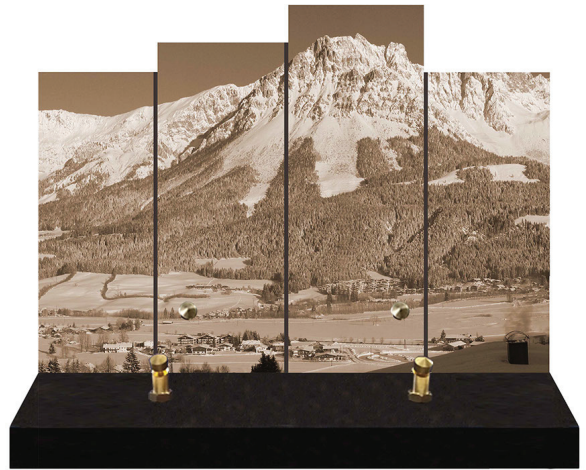

EQ SEPIA 106.jpg