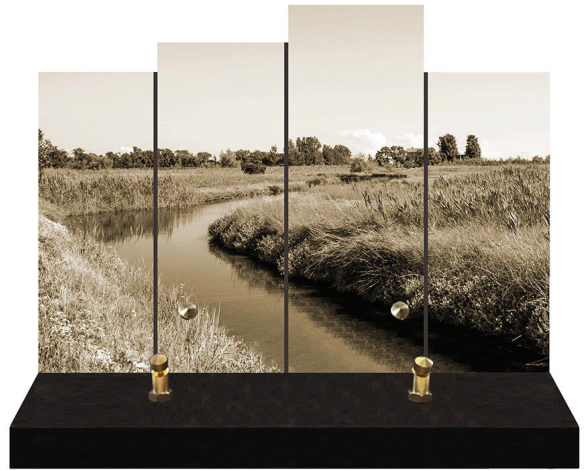

EQ SEPIA 088.jpg