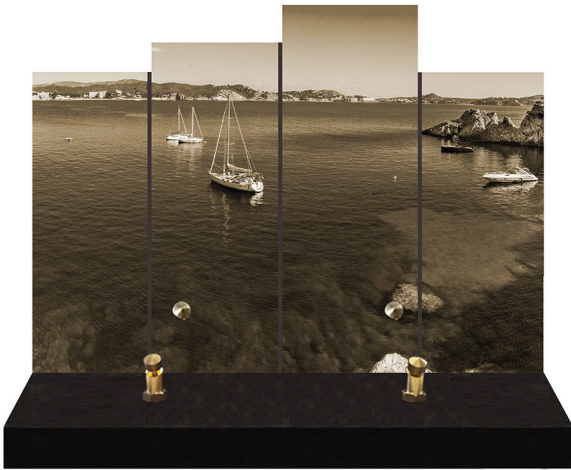

EQ SEPIA 105.jpg