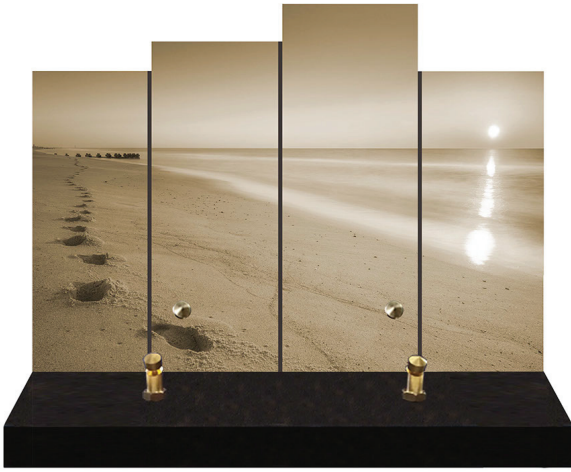

EQ SEPIA 071.jpg

EQ SEPIA 073.jpg