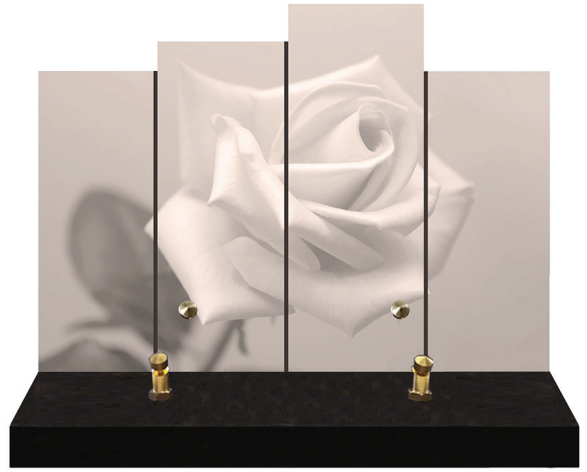

EQ SEPIA 054.jpg

EQ SEPIA 056.jpg