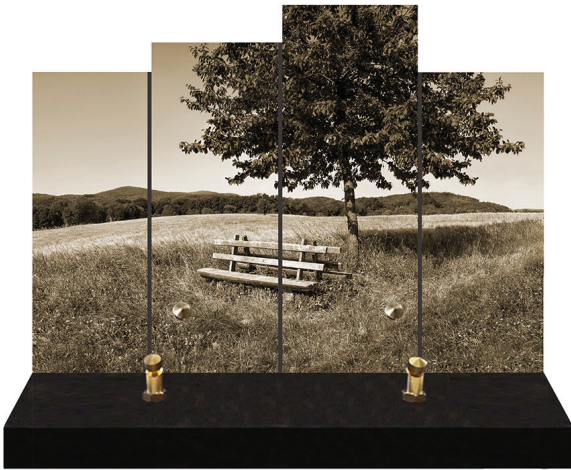

EQ SEPIA 081.jpg