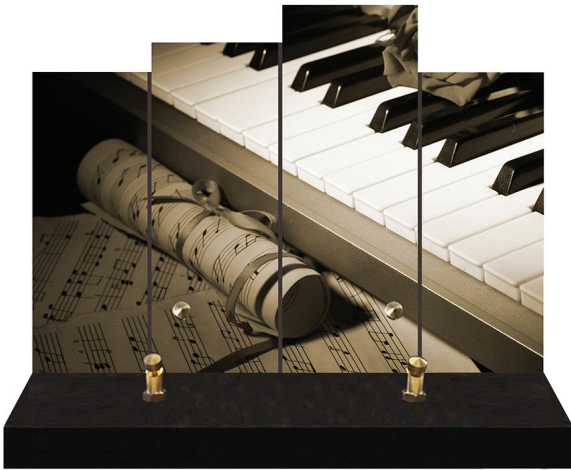

EQ SEPIA 039.jpg