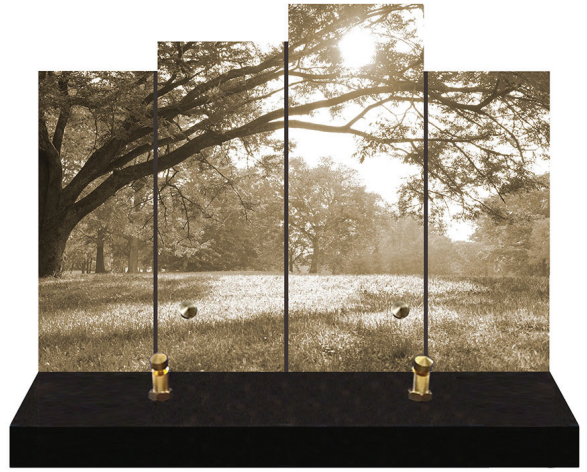

EQ SEPIA 078.jpg

EQ SEPIA 080.jpg