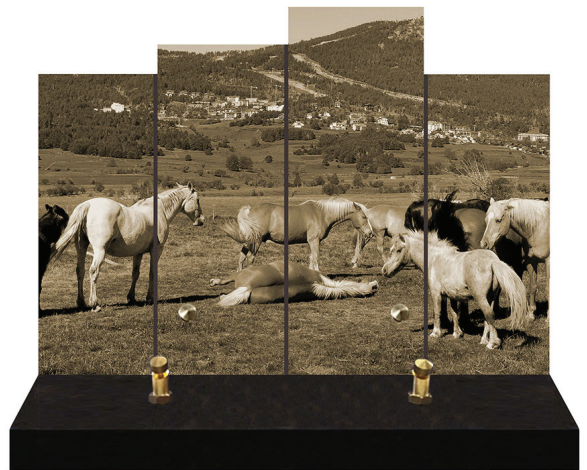

EQ SEPIA 046.jpg