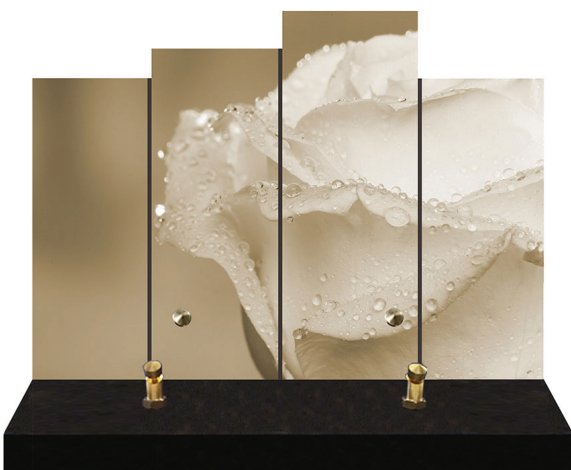

EQ SEPIA 043.jpg

EQ SEPIA 044.jpg

EQ SEPIA 045.jpg

EQ SEPIA 046.jpg