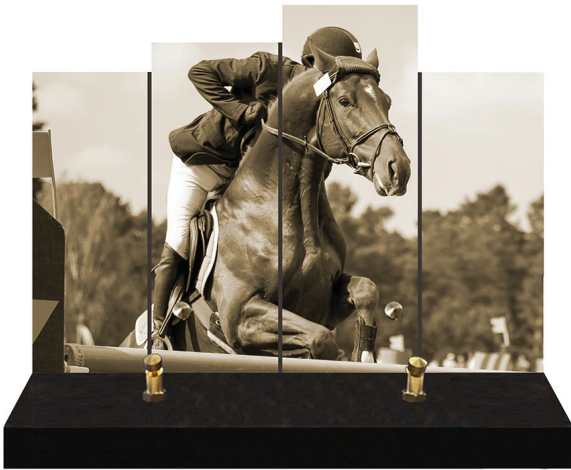

EQ SEPIA 033.jpg