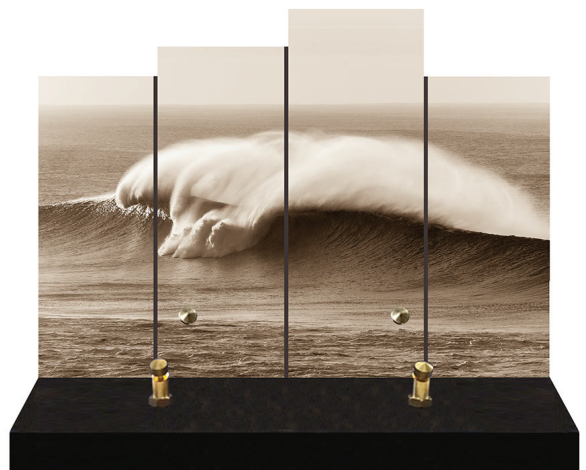

EQ SEPIA 067.jpg

EQ SEPIA 068.jpg

EQ SEPIA 069.jpg

EQ SEPIA 070.jpg