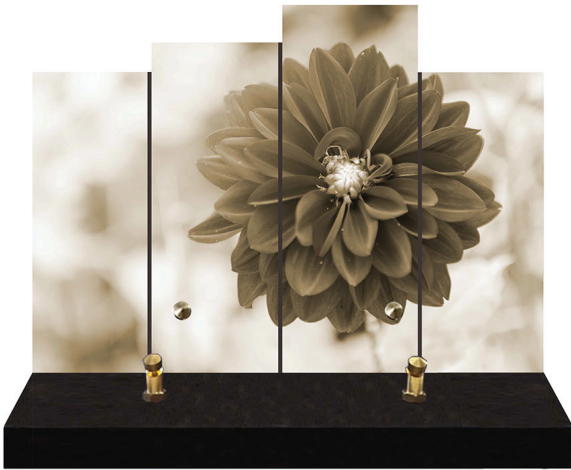

COLLECTION SEPIA

**GAMME
PLEXIGLAS
SUR EQUERRES**

Gamme Plexiglas sur Equerres

Collection «Sépia»

Vue de profil de la plaque

Formats :
24x18 cm et 30x22 cm

Les plaques de cette collection sont livrées assemblées sur des socles 100 % granit avec 2 equerres situées au dos de la plaque de plexiglas et fixées avec 2 rivets.

EQ SEPIA 095.jpg

EQ SEPIA 096.jpg

EQ SEPIA 097.jpg

EQ SEPIA 098.jpg

EQ SEPIA 099.jpg

EQ SEPIA 100.jpg

EQ SEPIA 101.jpg

EQ SEPIA 102.jpg