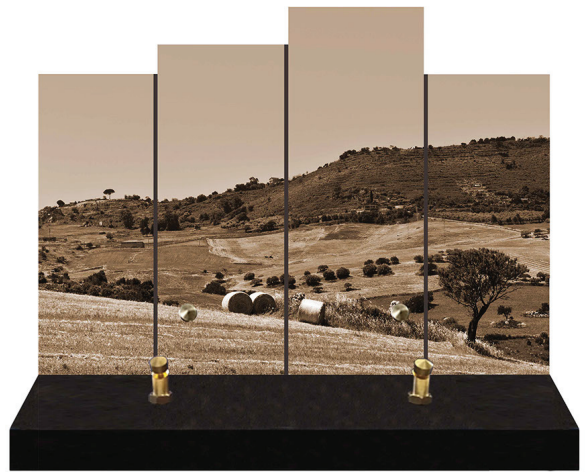

COLLECTION SEPIA

**GAMME
PLEXIGLAS
SUR EQUERRES**

Gamme Plexiglas sur Equerres

Collection «Sépia»

Vue de profil de la plaque

Formats :
24x18 cm et 30x22 cm

Les plaques de cette collection sont livrées assemblées sur des socles 100 % granit avec 2 equerres situées au dos de la plaque de plexiglas et fixées avec 2 rivets.

Emplacement prévu pour 2 inters pour les 2 formats : 1 inter sur la plaque de plexiglas et 1 inter sur le socle.

EQ SEPIA 001.jpg

EQ SEPIA 002.jpg

EQ SEPIA 003.jpg

EQ SEPIA 004.jpg

EQ SEPIA 005.jpg

EQ SEPIA 006.jpg

EQ SEPIA 087.jpg

EQ SEPIA 088.jpg

EQ SEPIA 089.jpg

EQ SEPIA 090.jpg

EQ SEPIA 091.jpg

EQ SEPIA 092.jpg

EQ SEPIA 093.jpg

EQ SEPIA 094.jpg