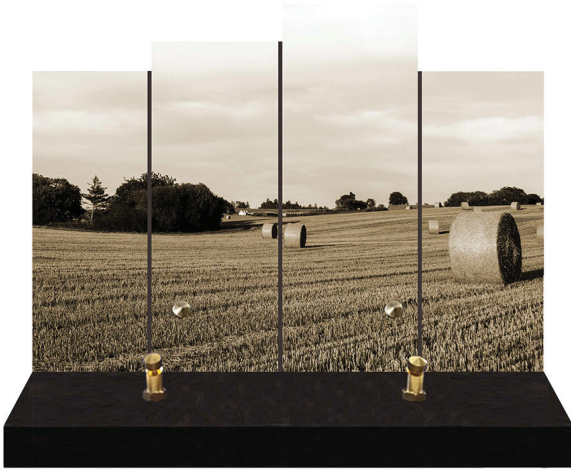

COLLECTION SEPIA

**GAMME
PLEXIGLAS
SUR EQUERRES**

Gamme Plexiglas sur Equerres

Collection «Sépia»

Vue de profil de la plaque

Formats :
24x18 cm et 30x22 cm

Les plaques de cette collection sont livrées assemblées sur des socles 100 % granit avec 2 equerres situées au dos de la plaque de plexiglas et fixées avec 2 rivets.

EQ SEPIA 087.jpg

EQ SEPIA 088.jpg

EQ SEPIA 089.jpg

EQ SEPIA 090.jpg

EQ SEPIA 091.jpg

EQ SEPIA 092.jpg

EQ SEPIA 093.jpg

EQ SEPIA 094.jpg