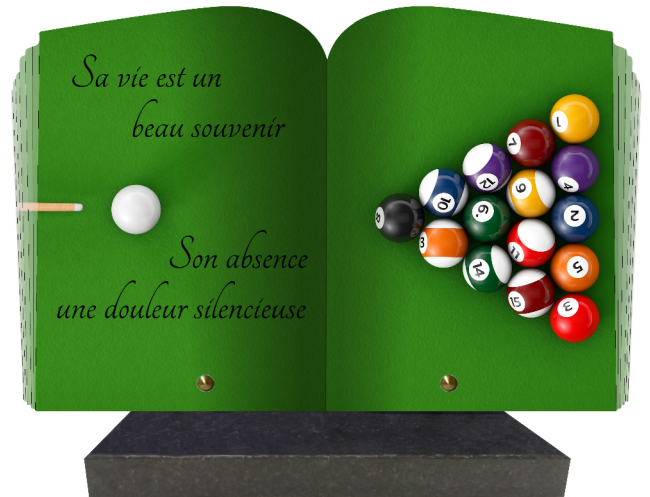

EQ LIVRE 028