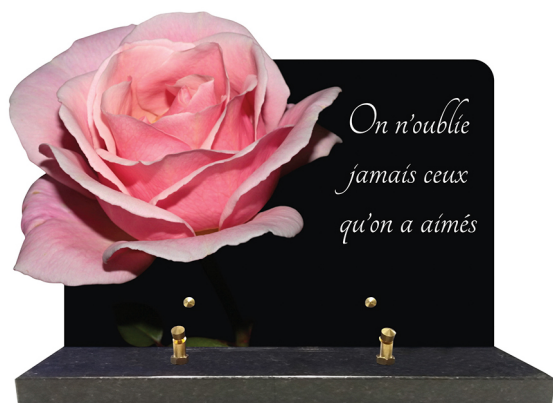

EQ FLOWERS 019

EQ FLOWERS 020

EQ FLOWERS 021

EQ FLOWERS 022